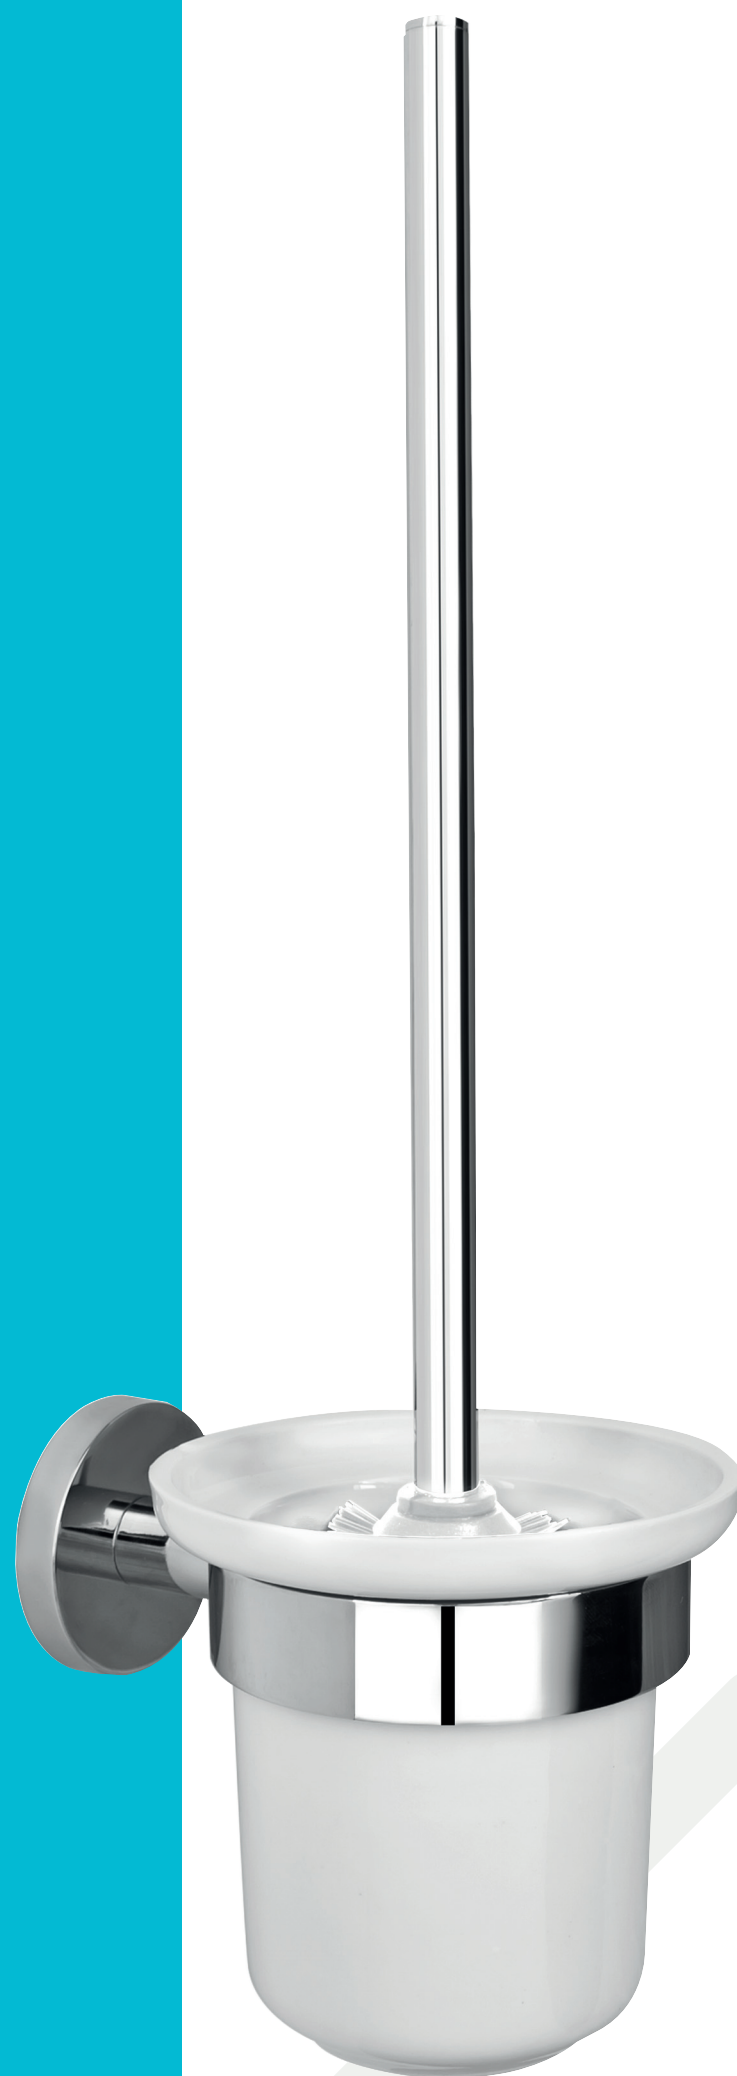

MOFÉM

HU

FIESTA WC kefe fali tartóval

- Alapanyag: sárgaréz
- Rögzítő készlettel
- Egyszerű fali szerelés

EN

FIESTA toilet brush & holder

RO

Perie WC cu suport perete **FIESTA**

RU

ФИЕСТА подвесной ерш

STRÖHM MOFÉM Zrt.

9200 Mosonmagyaróvár, Terv u. 92.

Teljesítményjelölészet elérhető:

www.mofem.hu/minosegi-tanúsítványok

www.mofem.hu

Fiesta

Fiesta