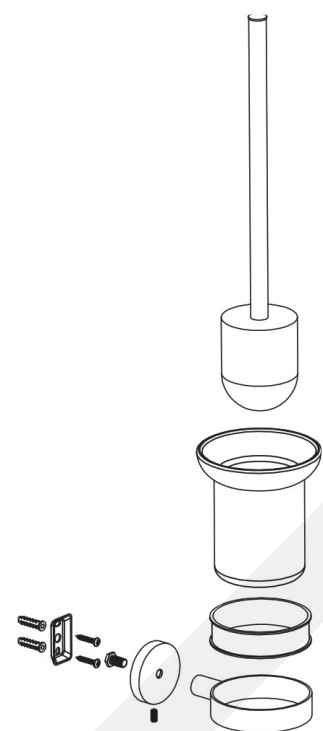

MOFÉM

HU

FIESTA WC kefe fali tartóval

- Alapanyag: sárgaréz
- Rögzítő készlettel
- Egyszerű fali szerelés

EN

FIESTA toilet brush & holder

RO

Perie WC cu suport perete **FIESTA**

RU

ФИЕСТА подвесной ерш

STRÖHM MOFÉM Zrt.

9200 Mosonmagyaróvár, Terv u. 92.

Teljesítményjelölészet elérhető:

www.mofem.hu/minosegi-tanúsítványok

www.mofem.hu

Fiesta

Fiesta