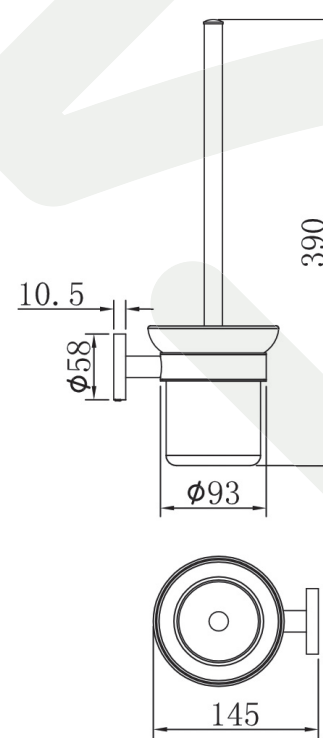

MOFÉM

HU

FIESTA WC kefe fali tartóval

- Alapanyag: sárgaréz
- Rögzítő készlettel
- Egyszerű fali szerelés

EN

FIESTA toilet brush & holder

RO

Perie WC cu suport perete **FIESTA**

RU

ФИЕСТА подвесной ерш

STRÖHM MOFÉM Zrt.

9200 Mosonmagyaróvár, Terv u. 92.

Teljesítményjelölészet elérhető:

www.mofem.hu/minosegi-tanúsítványok

www.mofem.hu

Fiesta

Fiesta