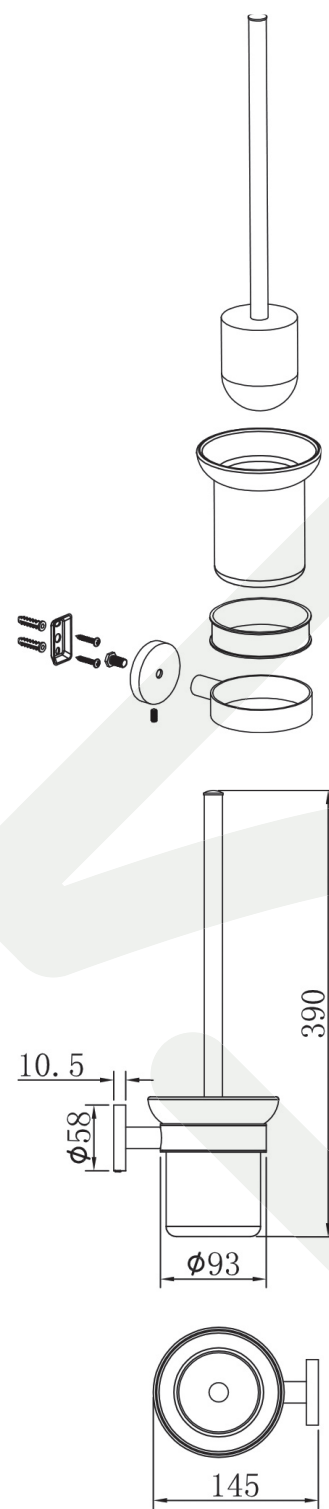

HU
FIESTA WC kefe fal tartóval

EN
FIESTA toilet brush & holder

RO
Perie WC cu suport perete **FIESTA**

RU
ФИЕСТА подвесной ерш